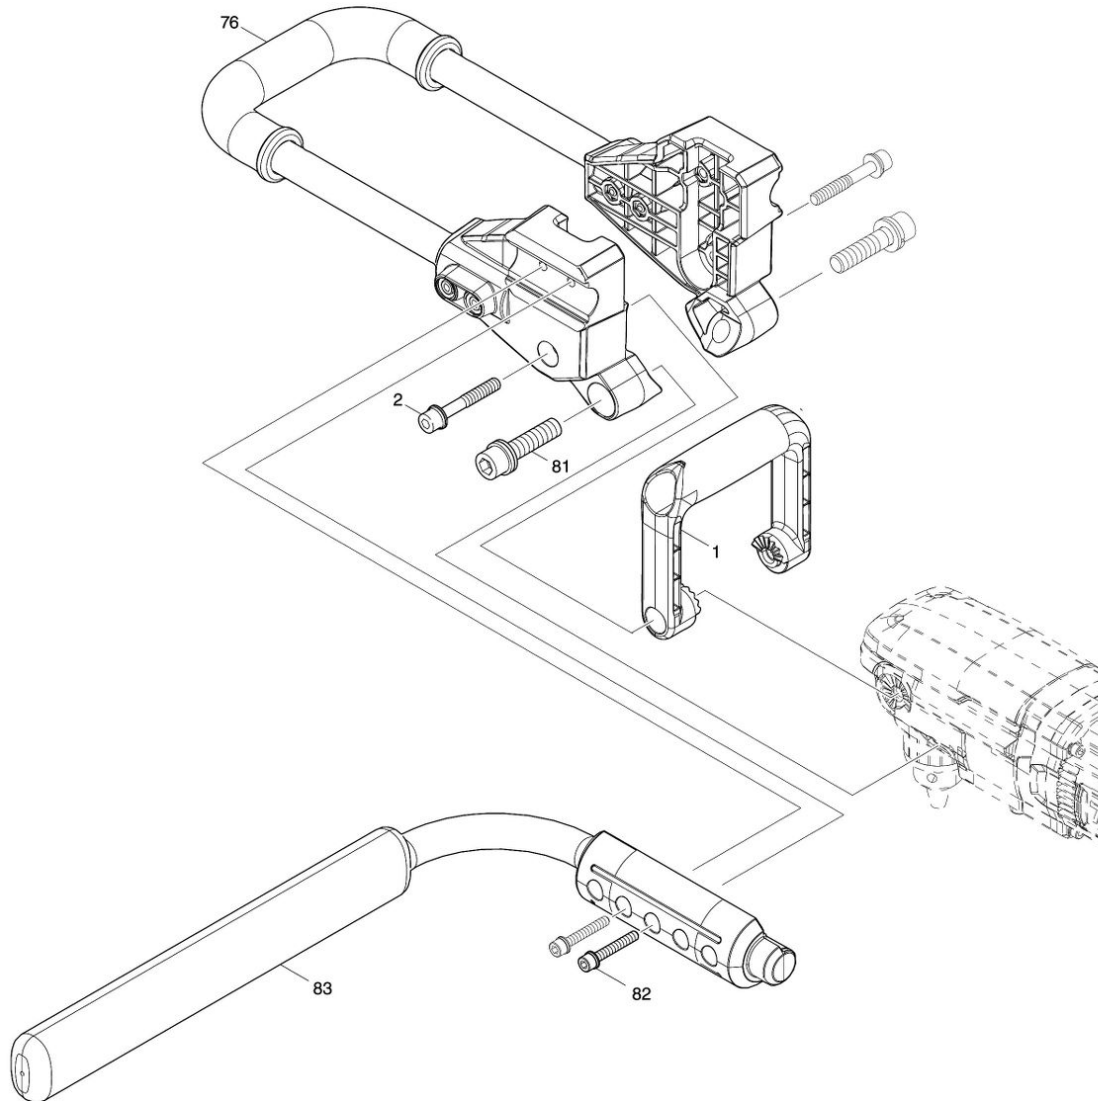

Model No.DDG460 CORDLESS EARTH AUGER

Nr.	Part nr.	Name
001	458431-1	Handgreep
002	922478-6	Inbusbout M8x55mm DDG460
003	458430-3	Bovendeksel DDA460
004	266026-4	Tapschroef M4X12Mm Ck A
005	266086-6	Schroef 5X16 Jr3020 P
006	140A21-7	Tandwielhuisdeksel Dda460D
007	213709-7	O-Ring 63 Da4031
008	252267-8	Zeskantmoer M16x22 DDA460
009	253771-0	Sluistring 16 *
010	254032-1	Inlegspie 5
011	227416-6	Tandwiel 40 DA001G P
012	213507-9	O-Ring 40
013	257440-5	Bus 17 DDA460
014	211278-2	Kogellager 6203
015	327106-2	As DDA460
016	285842-5	Lager Borgring 36-43 Da3010/11
017	763250-5	Boorkop tandkrans S13 1,0-13,0mm
018	251463-5	Schroef LI M6x22 boork DDA460
019	140A22-5	Tandwielhuis DDA460
019C10	233326-7	Drukveer 5 Da4031
019C20	256393-5	Kraagpen 5-8.5
019C30	347364-4	Geleidingsplaat DDA460
019C40	265148-7	Torxkopschroef 5X14 Jr3050T
020	265695-8	Inbusbout M5x30mm DDA460 P
020-1	265D08-7	Inbusbout M5x30mm DDA460 P
024	216022-2	Stalen Kogel 7.0 Hr2400
026	213755-0	O-Ring 75
027	253411-0	Sluistring 6
028	140A23-3	Tandwiel 13C DA001G P
029	211206-7	Kogellager 6202Lib Ls1040 P
030	962153-2	Borgring R-35 A
031	140A13-6	Tandwieldrager A DDA460
032	226176-7	Tandwiel 13 DDA460
033	226177-5	Intern tandwiel 40 DDA460
034	223188-1	Nokkenschijf DDA460
035	347365-2	Sluistring 65 DDA460
036	140A16-0	Tandwielhuis DDA460D
037	226175-9	Tandwiel 14 DDA460
038	310876-0	Koppelring DDA460
039	253215-0	Sluistring 8X14X0,5 Mm
040	347366-0	Schakelplaat DDA460
041	231657-8	Trekveer 6 Da4031
042	265628-3	Kruiskopschroef M5 DDA460
043	140A14-4	Tandwieldrager B compleet
044	226174-1	Intern tandwiel 71 DDA460
045	140A12-8	Tandwiel 29 compleet DDA460