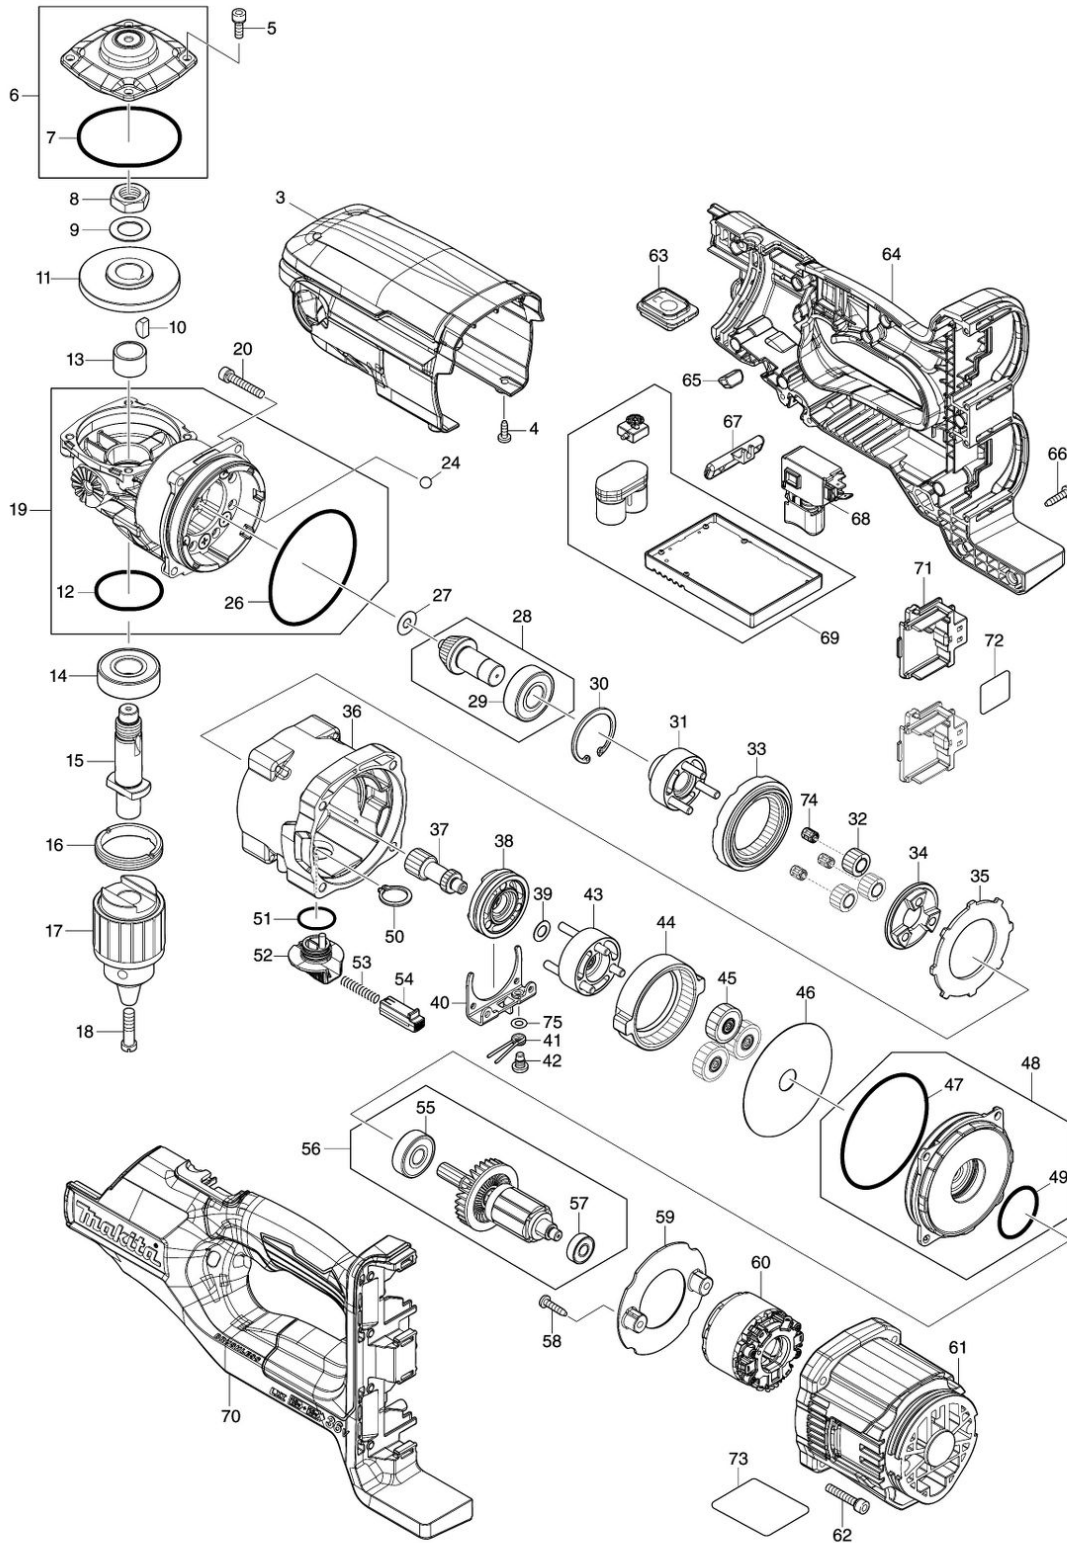

Model No.DDG460 CORDLESS EARTH AUGER

| Nr.    | Part nr. | Name                             |
|--------|----------|----------------------------------|
| 001    | 458431-1 | Handgreep                        |
| 002    | 922478-6 | Inbusbout M8x55mm DDG460         |
| 003    | 458430-3 | Bovendeksel DDA460               |
| 004    | 266026-4 | Tapschroef M4X12Mm Ck A          |
| 005    | 266086-6 | Schroef 5X16 Jr3020 P            |
| 006    | 140A21-7 | Tandwielhuisdeksel Dda460D       |
| 007    | 213709-7 | O-Ring 63 Da4031                 |
| 008    | 252267-8 | Zeskantmoer M16x22 DDA460        |
| 009    | 253771-0 | Sluistring 16 *                  |
| 010    | 254032-1 | Inlegspie 5                      |
| 011    | 227416-6 | Tandwiel 40 DA001G P             |
| 012    | 213507-9 | O-Ring 40                        |
| 013    | 257440-5 | Bus 17 DDA460                    |
| 014    | 211278-2 | Kogellager 6203                  |
| 015    | 327106-2 | As DDA460                        |
| 016    | 285842-5 | Lager Borgring 36-43 Da3010/11   |
| 017    | 763250-5 | Boorkop tandkrans S13 1,0-13,0mm |
| 018    | 251463-5 | Schroef LI M6x22 boork DDA460    |
| 019    | 140A22-5 | Tandwielhuis DDA460              |
| 019C10 | 233326-7 | Drukveer 5 Da4031                |
| 019C20 | 256393-5 | Kraagpen 5-8.5                   |
| 019C30 | 347364-4 | Geleidingsplaat DDA460           |
| 019C40 | 265148-7 | Torxkopschroef 5X14 Jr3050T      |
| 020    | 265695-8 | Inbusbout M5x30mm DDA460 P       |
| 020-1  | 265D08-7 | Inbusbout M5x30mm DDA460 P       |
| 024    | 216022-2 | Stalen Kogel 7.0 Hr2400          |
| 026    | 213755-0 | O-Ring 75                        |
| 027    | 253411-0 | Sluistring 6                     |
| 028    | 140A23-3 | Tandwiel 13C DA001G P            |
| 029    | 211206-7 | Kogellager 6202Lib Ls1040 P      |
| 030    | 962153-2 | Borgring R-35 A                  |
| 031    | 140A13-6 | Tandwieldrager A DDA460          |
| 032    | 226176-7 | Tandwiel 13 DDA460               |
| 033    | 226177-5 | Intern tandwiel 40 DDA460        |
| 034    | 223188-1 | Nokkenschijf DDA460              |
| 035    | 347365-2 | Sluistring 65 DDA460             |
| 036    | 140A16-0 | Tandwielhuis DDA460D             |
| 037    | 226175-9 | Tandwiel 14 DDA460               |
| 038    | 310876-0 | Koppelring DDA460                |
| 039    | 253215-0 | Sluistring 8X14X0,5 Mm           |
| 040    | 347366-0 | Schakelplaat DDA460              |
| 041    | 231657-8 | Trekveer 6 Da4031                |
| 042    | 265628-3 | Kruiskopschroef M5 DDA460        |
| 043    | 140A14-4 | Tandwieldrager B compleet        |
| 044    | 226174-1 | Intern tandwiel 71 DDA460        |
| 045    | 140A12-8 | Tandwiel 29 compleet DDA460      |